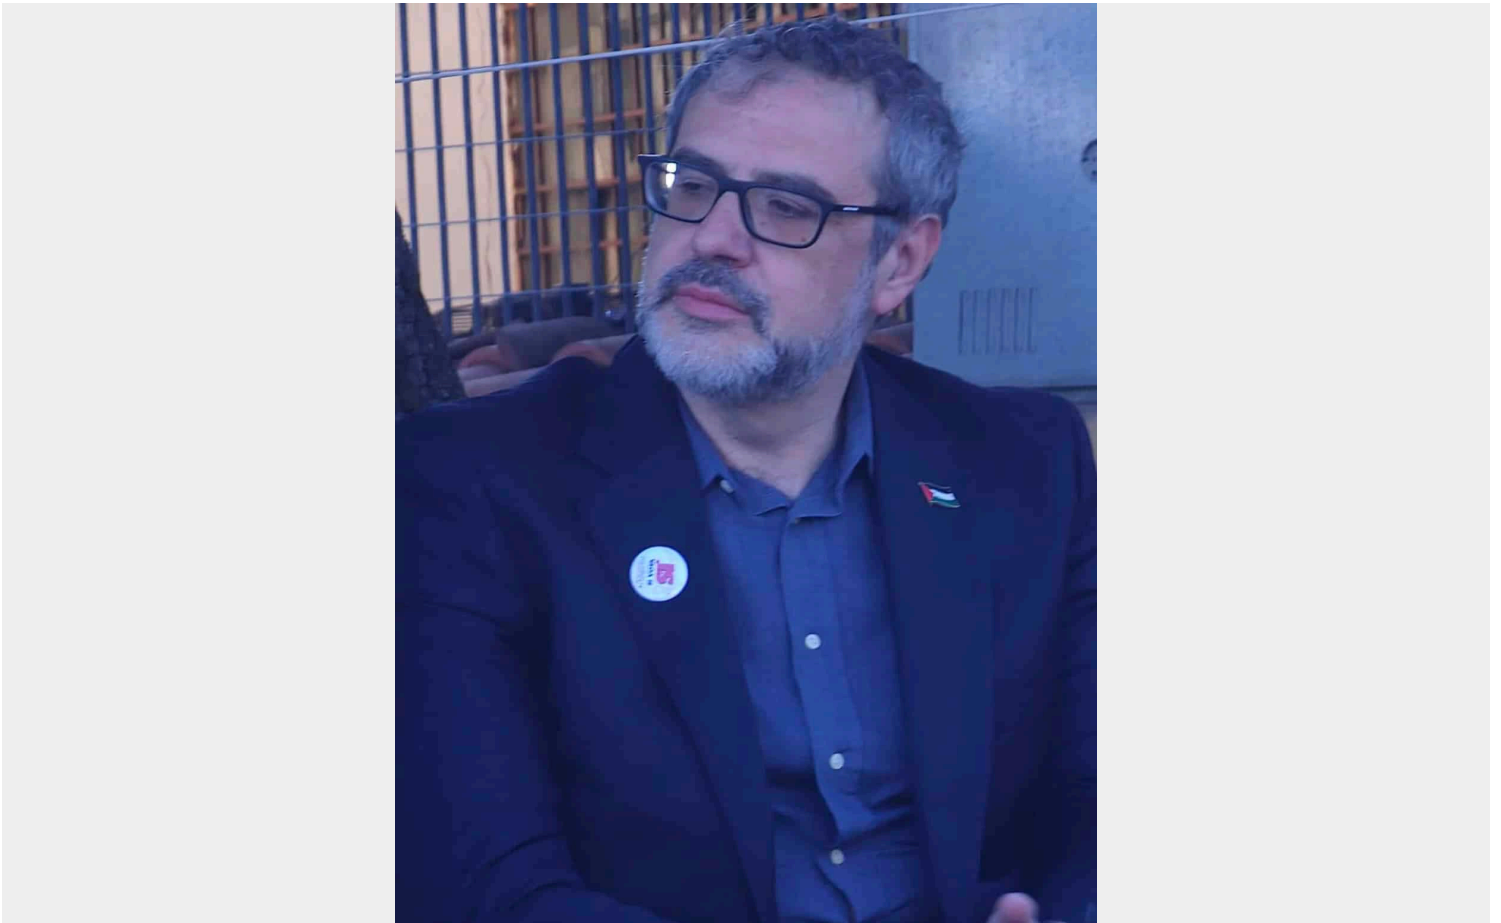

PIENA SOLIDARIETÀ AI COMPAGNI E ALLE COMPAGNE DELLA CGIL AGGREDITI VERBALMENTE E MINACCIATI NEI PRESSI DELLE SEDI DI MONTEVERDE E DI VIA APPIA NELLA GIORNATA DI IERI

Publicato il 1 Novembre 2025 di costantino sacchetto

Categoria: [POLITICA](#), [SCUOLA](#), [SINDACATO](#), [ECONOMIA](#)

Questi episodi gravissimi si susseguono sempre con più frequenza e prendono di mira non solo il sindacato ma i suoi valori ed il suo operato nei territori.

Il rischio di una normalizzazione di queste aggressioni è direttamente proporzionale al silenzio e alla indifferenza che c'è da parte degli organi di informazione e delle istituzioni.

Dobbiamo tenere alta l'attenzione