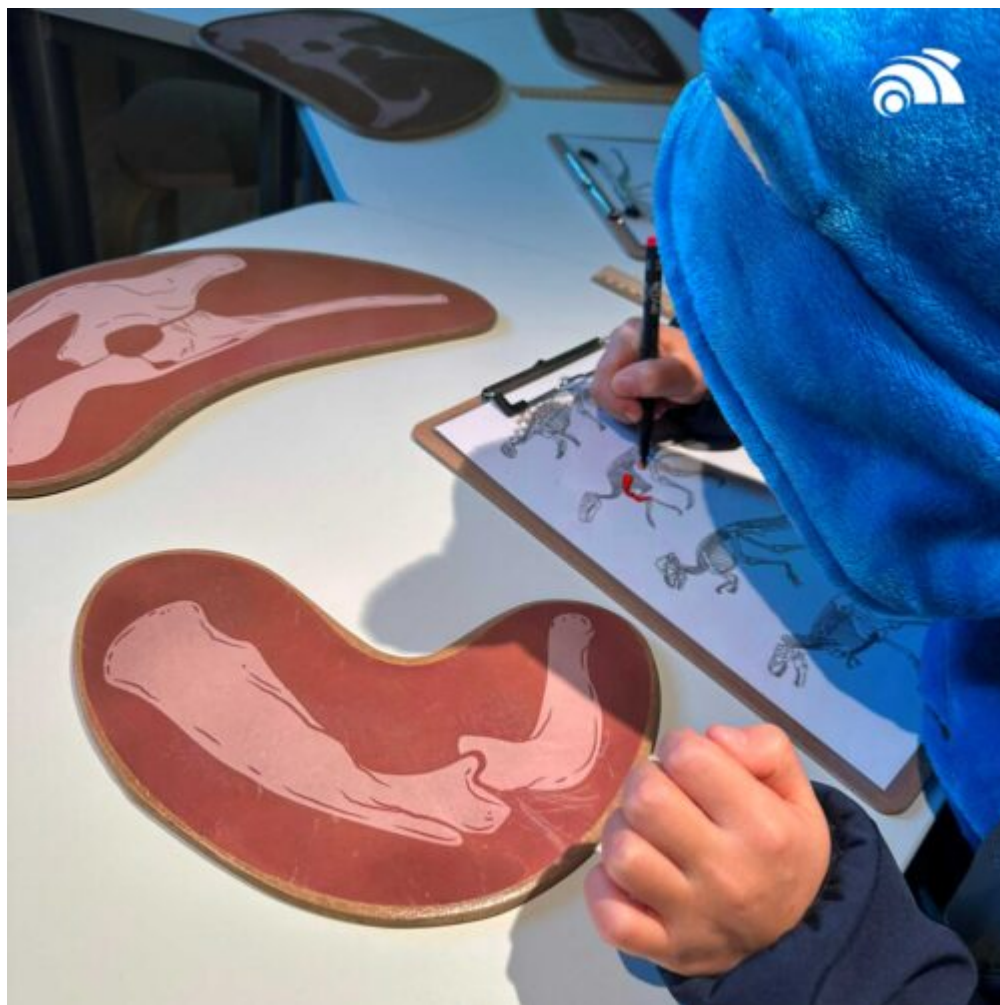

**Categoria:** [ROMA,FROSINONE,LATINA,VITERBO](#)

**Etichette:** [carnevale](#), [darwinnday](#)

Divulgazione scientifica e divertimento intelligente tra visite guidate, spettacoli al planetario e laboratori interattivi. Il **Darwin Day**, dedicato all'evoluzione della vita sulla Terra, e il **Carnevale scientifico** ispirato a dinosauri, fossili e mondi lontani. Ecco il programma dello **SMuRC – Sistema Museale Rocca di Cave** per il mese di febbraio che offre esperienze coinvolgenti per bambine, bambini e famiglie, ma anche curiosi e appassionati di scienza e storia.

Il primo evento è in programma **domenica 8 febbraio**, in occasione del **Darwin Day**, con un'intera giornata dedicata alla figura di **Charles Darwin**, al suo contributo scientifico e al profondo legame tra evoluzione, geologia e paleontologia. Presso il **Museo Geopaleontologico "Ardito Desio"** si svolgeranno percorsi guidati (ore 11.30 e 14.40) dedicati all'evoluzione della vita sulla Terra: un viaggio tra fossili, rocce e stratigrafia per raccontare i grandi cambiamenti ambientali che hanno portato alla biodiversità attuale.

Durante la giornata sono previste visite guidate al **Museo Geopaleontologico "Ardito Desio"** (ore 11.30 e 14.30) per osservare fossili e scoprire come la vita sul nostro pianeta sia cambiata nel tempo e spettacoli al Planetario **"Dalla Terra all'Universo"** (ore 11.30 e 14.30). Inoltre il laboratorio aperto a tutti **"Maschere dal passato: dinosauri, fossili e creature della Terra antica"** (dalle 11.00 alle 16.00), un'esperienza creativa che unisce conoscenze scientifiche, fantasia e abilità manuali dove ogni maschera racconta una storia diversa della vita sulla Terra.